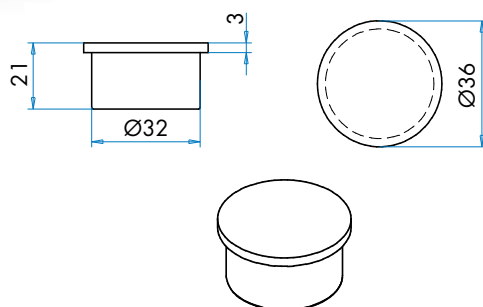

Gruppo erogatore / Coffee machine brand	Estrazione diretta/ Direct extraction	Kit superemulsione/ Super creamy emulsion kit
Astoria	8A9870-GM	*
Astoria / Wega ø52	8AG9870-GM	8AG9870F-XS2-GM
Brasilia BE	8BE9870-GM	*
Cimbali	8C9870-GM	8C9870F-XS2-GM
Carimali	8CA9870-GM	*
Conti Sacome	8CO9870-GM	*
Dalla Corte	8DC9870-GM	8F9870F-XS2-GM
Faema	8F9870-GM	*
Gaggia/Saeco	8G9870-GM	*
La Marzocco	8MZ9870-GM	*
Nuova Simonelli	8NS9870-GM	*
Rancilio	8R9870-GM	*
La San Marco	8SM9870-GM	*
La San Marco a leva	8SML9870-GM	*
La Spaziale	8SP9870-GM	8SP9870F-XS2-GM
Wega manico verde / Green handle	8SP9870-GM-242V	*
Wega	8W9870-GM	*

* Disponibile a richiesta / Available on request