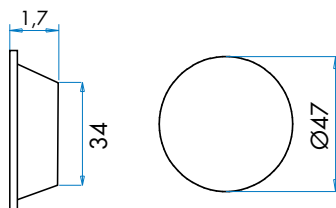

Gruppo erogatore / Coffee machine brand	Codice / Code
Astoria	8A9870F-AMM
Bezzera, Brasilia BE, Fiorenzato a leva	8BE9870F-AMM
Cimbali	8C9870F-AMM
Conti Sacome	8CO9870F-AMM
Faema, Futurmat Ariete, Aurora Brugnetti, Brasilia B61, Casadio	8F9870F-AMM
Gaggia, Saeco	8G9870F-AMM
La Marzocco	8MZ9870F-AMM
Nuova Simonelli	8NS9870F-AMM
Rancilio, Elektra, Magister, Promac	8R9870F-AMM
La Spaziale	8SP9870F-AMM
Wega e compatibili	8W9870F-AMM