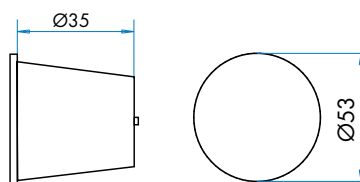

Gruppo erogatore / Coffee machine brand	Codice / Code
Astoria	8A9870-DG
Astoria/Wega ø53	8AG9870-DG
Brasilia Be, Bezzera, Fiorenzato a leva	8BE9870-DG
Cimbali	8C9870-DG
Conti Sacome	8CO9870-DG
Faema, Futurmat Ariete, Aurora Brugnetti, Brasilia B61, Casadio	8F9870-DG
Promac, Rancilo, Magister, Elektra	8R9870-DG
La Marzocco	8MZ9870-DG
Nuova Simonelli	8NS9870-DG
La Spaziale	8SP9870-DG
La San Marco	8SM9870-DG
Wega e compatibili	8W9870-DG