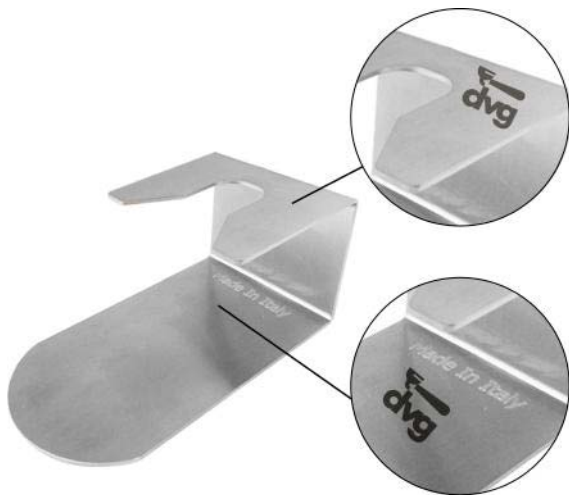

Codice / Code	Descrizione / Description
9V929	Base inox. <i>S.steel base.</i>